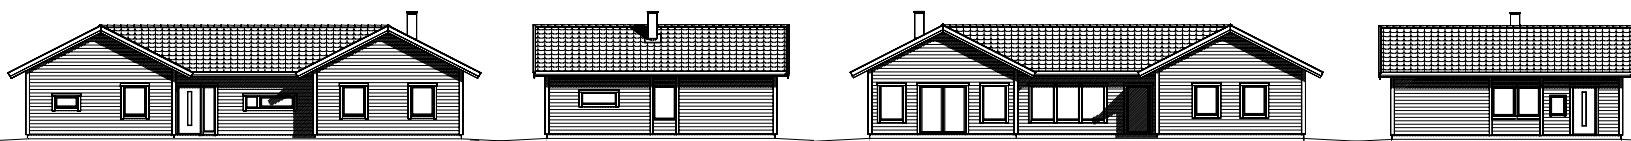

# Villa Styrösö

Stora umgängesytor. Separata sovavdelningar.

1-plan | 5 rum och kök | Boyta 150 kvm | Byggarea 172 kvm

## Husfakta.

Hustyp	1-plan
Antal rum	5 rum och kök
Antal sovrum	3
Boyta	150 kvm
Byggarea	172 kvm
Bygghöjd	3,2 m
Nockhöjd	4,9 m
Fasad	Stående eller liggande panel
Takutformning	Sadeltak
Taklutning	27°
Ryggåstak	Tillval