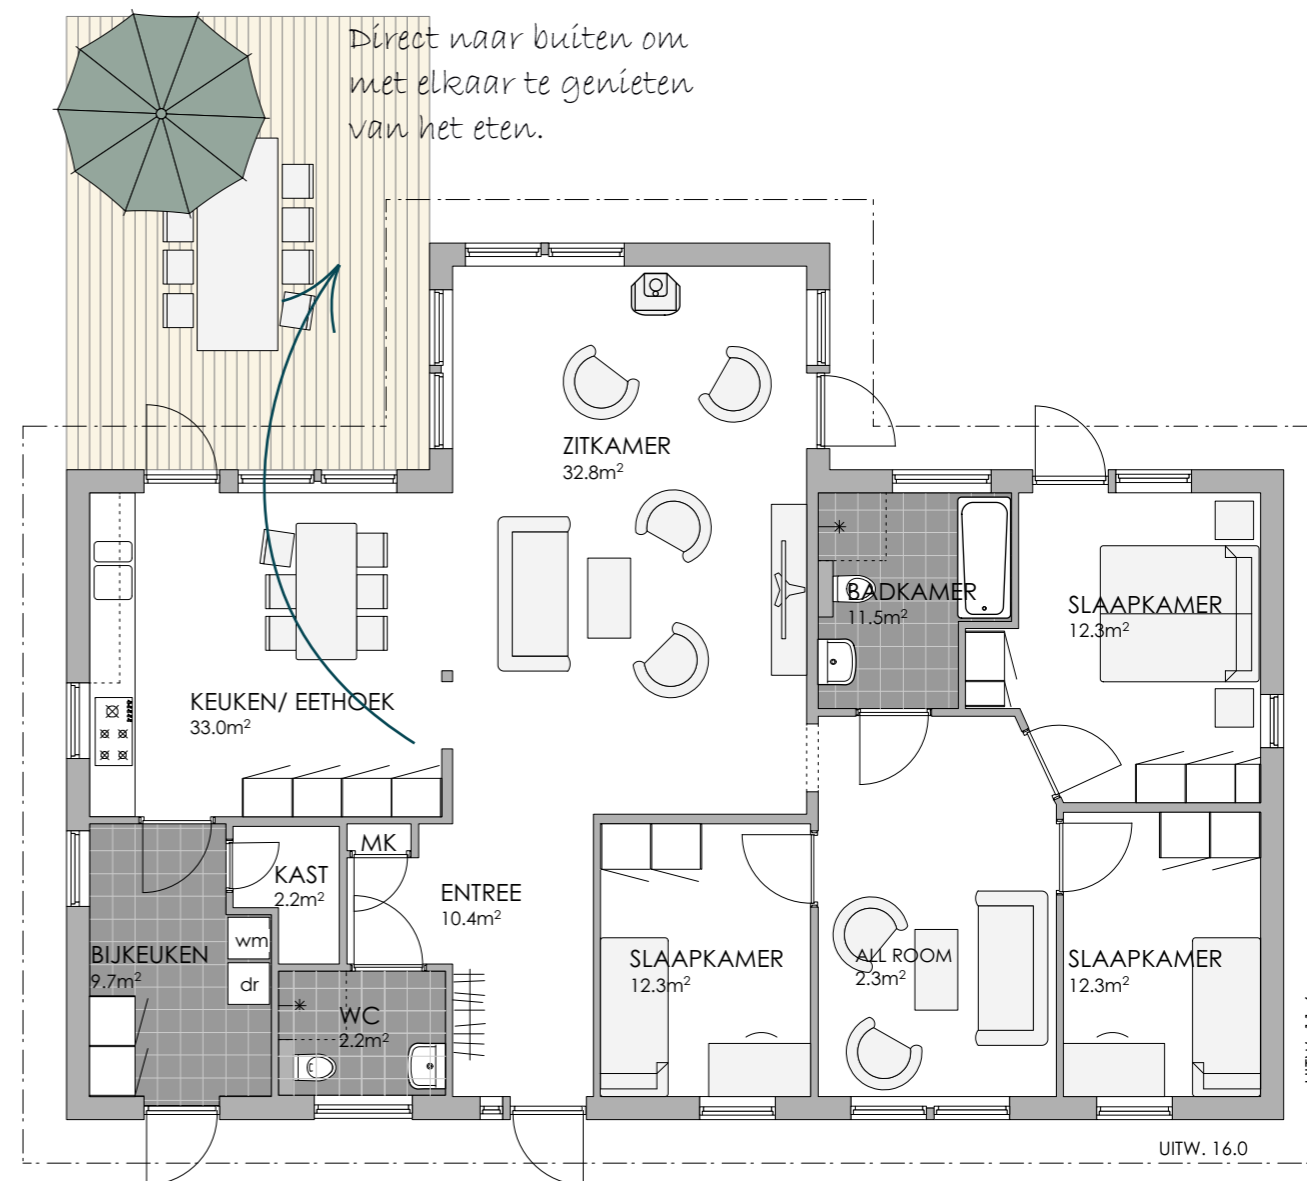

Villa Almenas

Gelijkvloerse woning met opengewerkte plafonds.

1 laag | 7 kamers en keuken | 154m²

Kengetallen:

Huistype	1 laag met kap gelijkvloers
Aantal kamers	7 + keuken
Aantal slaapkamers	3
Bruto vloeropp	154 m ²
Netto vloeropp	138 m ²
Goothoogte	3,0 m
Nokhoogte	5,2 m
Daktype	zadeldak
Dakhelling	23°

Begane grond

De getoonde woning is één van de woningen uit het Planhus-programma. Wilt u wijzigingen doorvoeren? Geen enkel probleem. Het is bijvoorbeeld mogelijk om wijzigingen toe te passen ten aanzien van indeling, kozijnen, afmetingen, dakhelling, eventuele aanbouw(en) en afwerkingen. Elke woning wordt opgebouwd met hoogwaardige, met zorg geselecteerde materialen en afwerkingen. Wilt u meer weten over onze woningen en over Planhus? Neem gerust contact op, en wij gaan graag met u in gesprek.