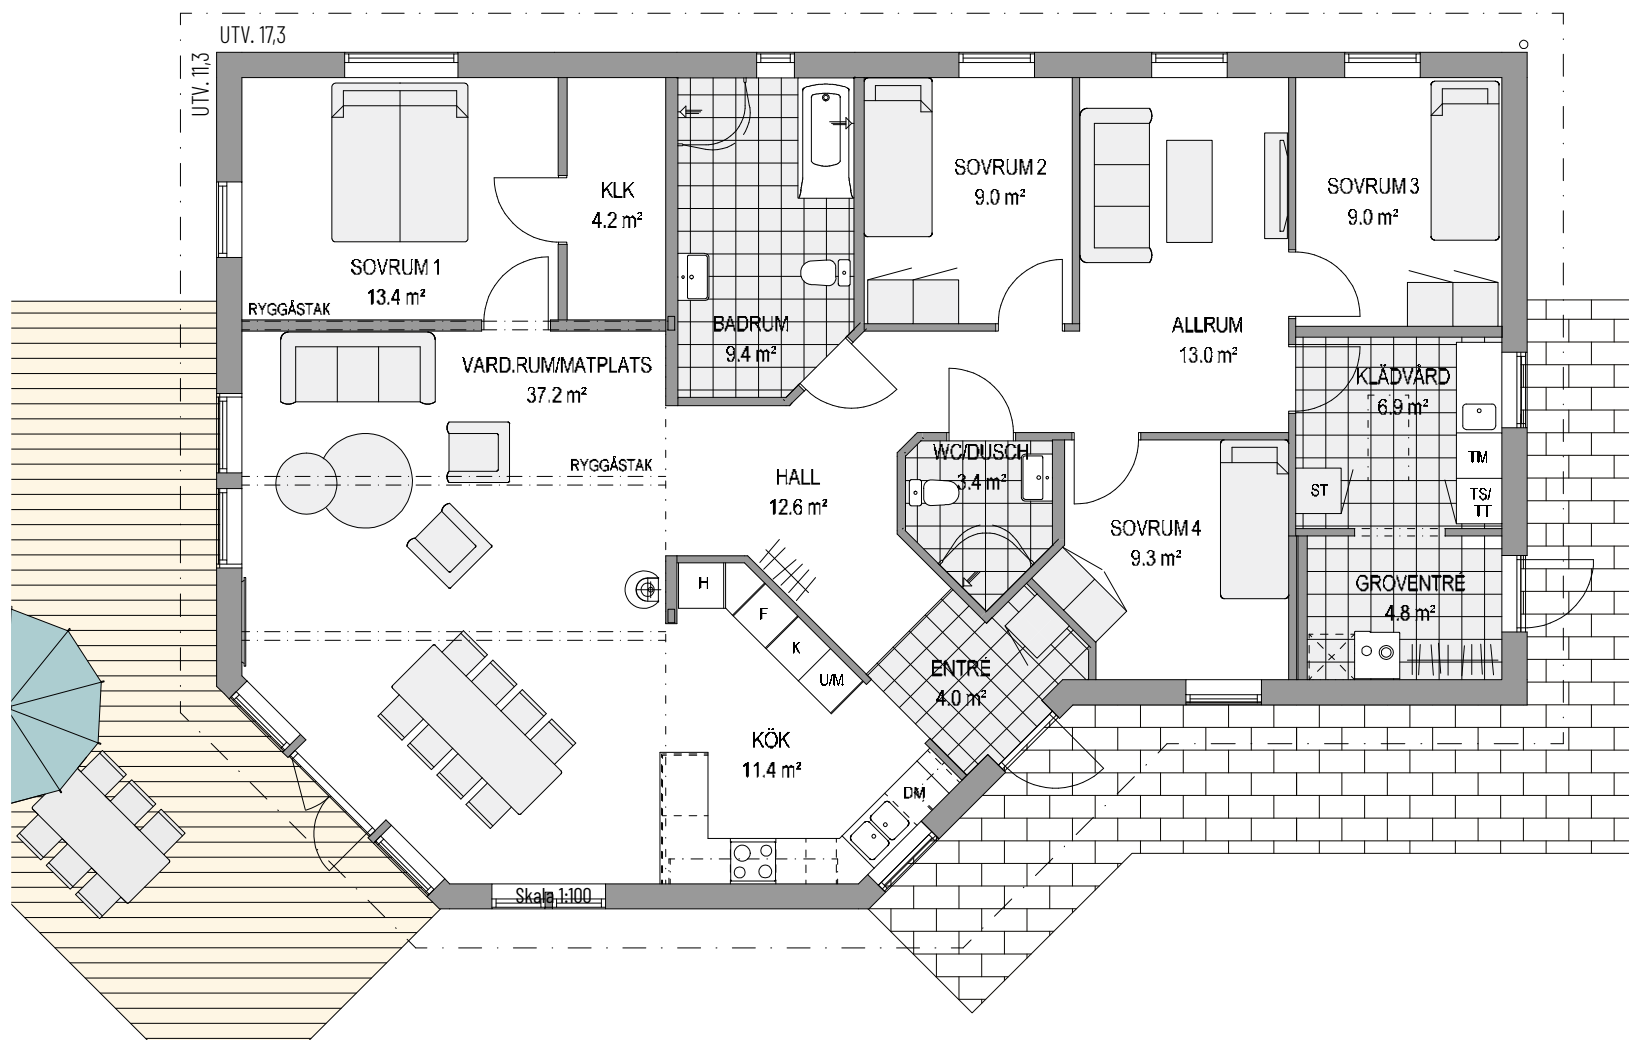

Favorit

Villa Nidingen

Karaktäristiska vinklar. Överraskande planlösning.

1-plan | 6 rum och kök | Boyta 154,5 kvm | Byggarea 172,2 kvm

Nytt hus!

Husfakta.

Hustyp	1-plan
Antal rum	6 rum och kök
Antal sovrum	4 st
Boyta	154,5 kvm
Byggarea	172,2 kvm
Bygghöjd	3,2 m
Nockhöjd	5,1 m
Fasad	Stående eller liggande panel
Takutformning	Sadeltak
Taklutning	18°
Ryggåstak	Standard