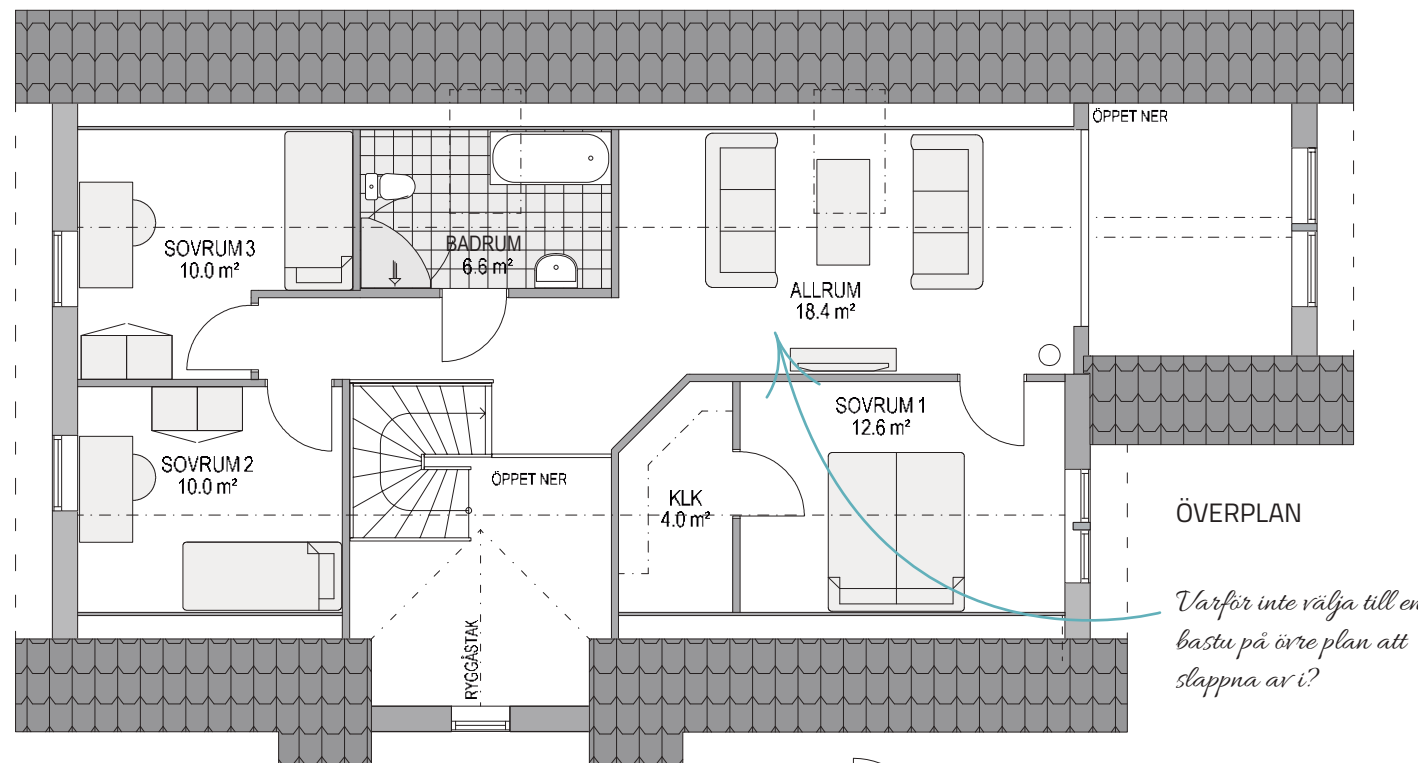

VILLA EDSVIKEN

2-PLAN | 6 RUM OCH KÖK | BOYTA 190 KVM | BYGGAREA 130 KVM

Man känner igen Villa Edsviken på något sätt, men man kan inte riktigt sätta fingret på vad det är. Det kan bero på att vi har byggt ett modernt hus i klassisk stil som ger huset sin egna personlighet. Luft och rymd är ett genomgående signum. Det märker du redan i

den välkomnande entrén med sin öppning upp till övervåningen som skapar frikostigt med utrymme för ljus och kommunikation mellan våningarna. Här har vi planerat för ett skönt liv med stora badrum och ordentligt med utrymme för valmöjligheter.

HUSFAKTA

HUSTYP	2-PLAN
ANTAL RUM	6 RUM OCH KÖK
ANTAL SOVRUM	4 ST
BOYTA	190 KVM
ENTRÉPLAN	114 KVM
ÖVERPLAN	76 KVM
BYGGAREA	130 KVM
BYGGHÖJD	4,2 M
FASAD	LIGGANDE ELLER STÅENDE PANEL
TAKUTFORMNING	SADELTAK
TAKLUTNING	38°
RYGGÅSTAK	STANDARD