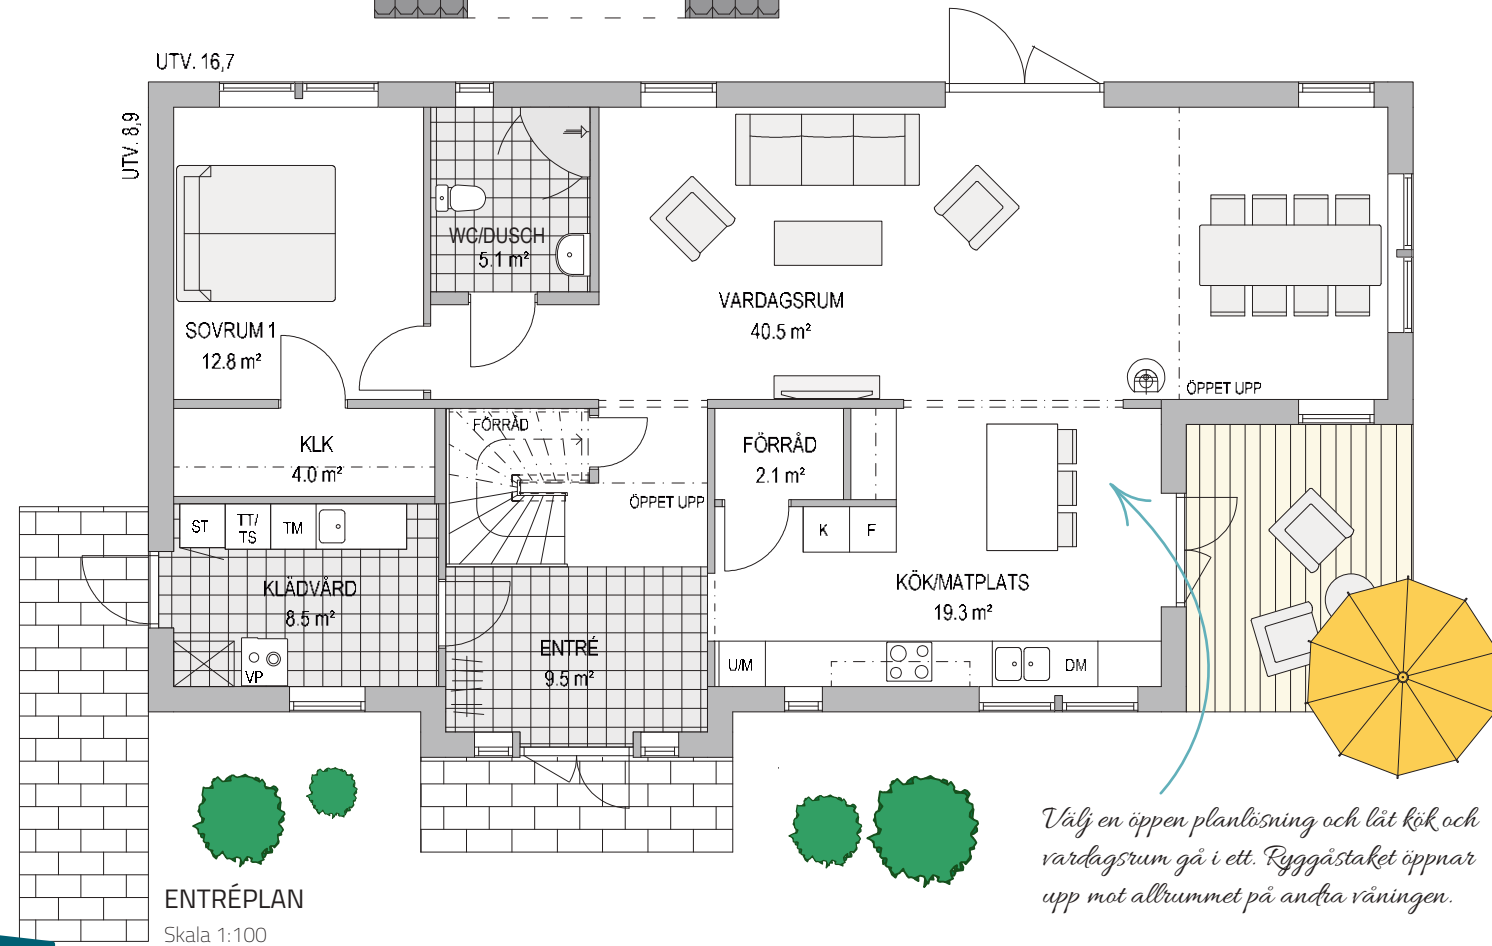

VILLA EDSVIKEN

2-PLAN | 6 RUM OCH KÖK | BOYTA 190 KVM | BYGGAREA 130 KVM

Man känner igen Villa Edsviken på något sätt, men man kan inte riktigt sätta fingret på vad det är. Det kan bero på att vi har byggt ett modernt hus i klassisk stil som ger huset sin egna personlighet. Luft och rymd är ett genomgående signum. Det märker du redan i

den välkomnande entrén med sin öppning upp till övervåningen som skapar frikostigt med utrymme för ljus och kommunikation mellan våningarna. Här har vi planerat för ett skönt liv med stora badrum och ordentligt med utrymme för valmöjligheter.

HUSFAKTA

HUSTYP	2-PLAN
ANTAL RUM	6 RUM OCH KÖK
ANTAL SOVRUM	4 ST
BOYTA	190 KVM
ENTRÉPLAN	114 KVM
ÖVERPLAN	76 KVM
BYGGAREA	130 KVM
BYGGHÖJD	4,2 M
FASAD	LIGGANDE ELLER STÅENDE PANEL
TAKUTFORMNING	SADELTAK
TAKLUTNING	38°
RYGGÅSTAK	STANDARD