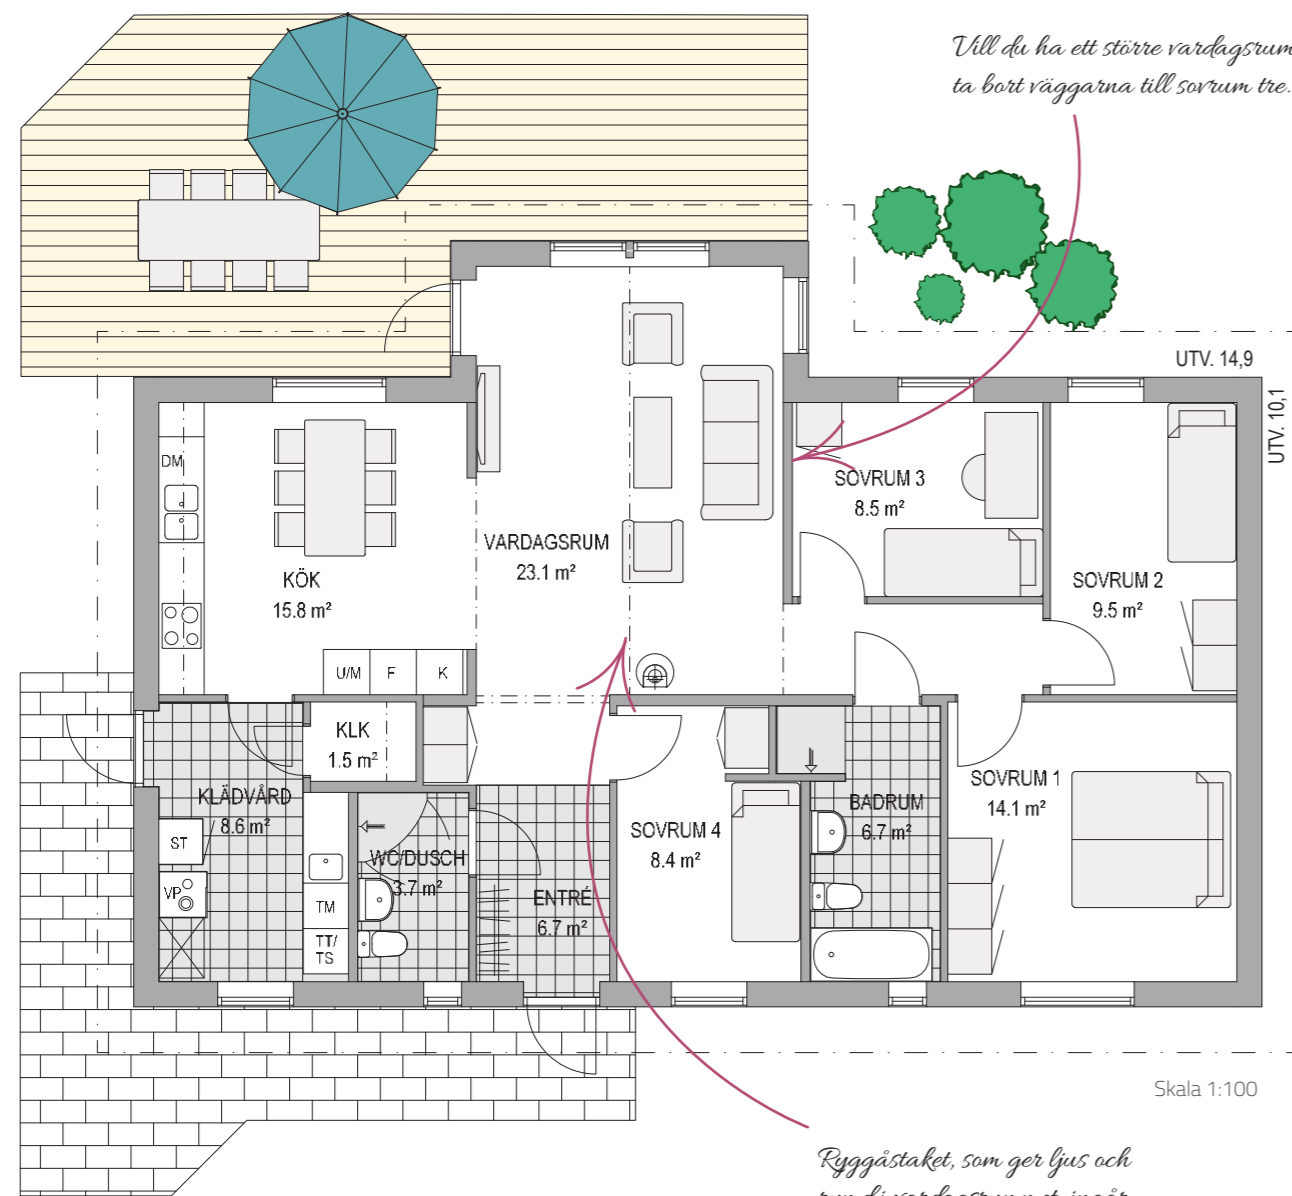

# VILLA ASPUDDEN

1-PLAN | 5 RUM OCH KÖK | BOYTA 117 KVM | BYGGAREA 133 KVM

117 välplanerade kvadratmeter och "mycket hus för pengarna" kännetecknar villa Aspudden. Fyra sovrum, vardagsrum med ryggåstak och höga fönster samt både ett badrum och separat wc/dusch.

Kök och vardagsrum är placerade mot trädgården, härifrån är du bara några steg från soliga uteplatser och egna kryddodlingar.

Den soliga uteplatsen när du från det ljusa vardagsrummet.

## HUSFAKTA

HUSTYP	1-PLAN
ANTAL RUM	5 RUM OCH KÖK
ANTAL SOVRUM	4 ST
BOYTA	117 KVM
BYGGAREA	133 KVM
BYGGHÖJD	3,2 M
FASAD	LIGGANDE ELLER STÅENDE PANEL
TAKUTFORMNING	SADELTAK
TAKLUTNING	27°
RYGGÅSTAK	STANDARD

Bilderna kan visa kundpassade tillval, se dem som inspiration.